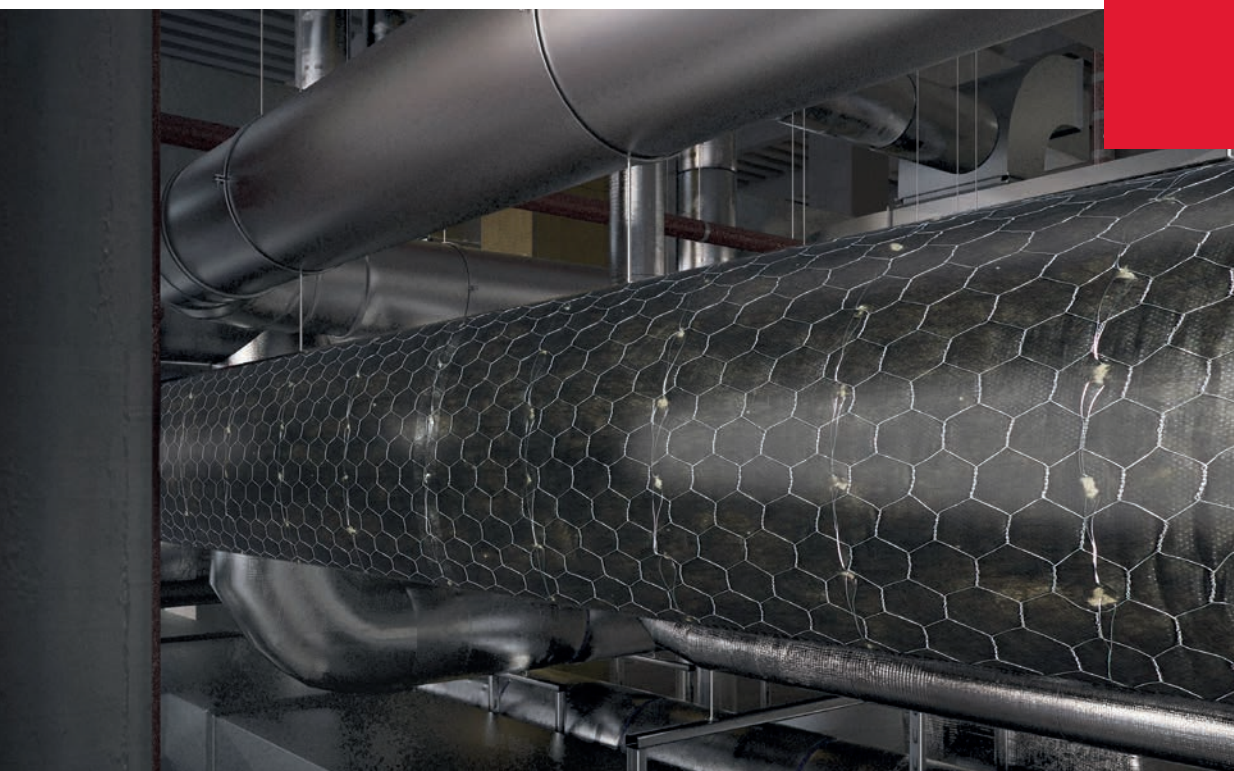

Conlit Fire Mat

Gaasdeken voor ronde luchtkanalen

**BY
NATURE.**

Productomschrijving

Conlit Fire Mat is een onbrandbare steenwol gaasdeken, voorzien van een zwarte bekleding en gegalvaniseerd gaas. De achterzijde is onbekleed. Bij Conlit Fire Mat EI 30 is een brandwerendheid tot 30 minuten gegarandeerd, bij Conlit Fire Mat EI 60 / 90 een brandwerendheid tot 90 minuten en bij Conlit Fire Mat EI 120 een brandwerendheid tot 120 minuten.

Toepassing

Conlit Fire Mat is speciaal ontwikkeld voor het brandwerend bekleden van ronde metalen luchtkanalen. Dit voor zowel horizontaal als verticaal geplaatste luchtkanalen en bij brand van binnen naar buiten het luchtkanaal als brand van buiten naar binnen het luchtkanaal i <--> o.