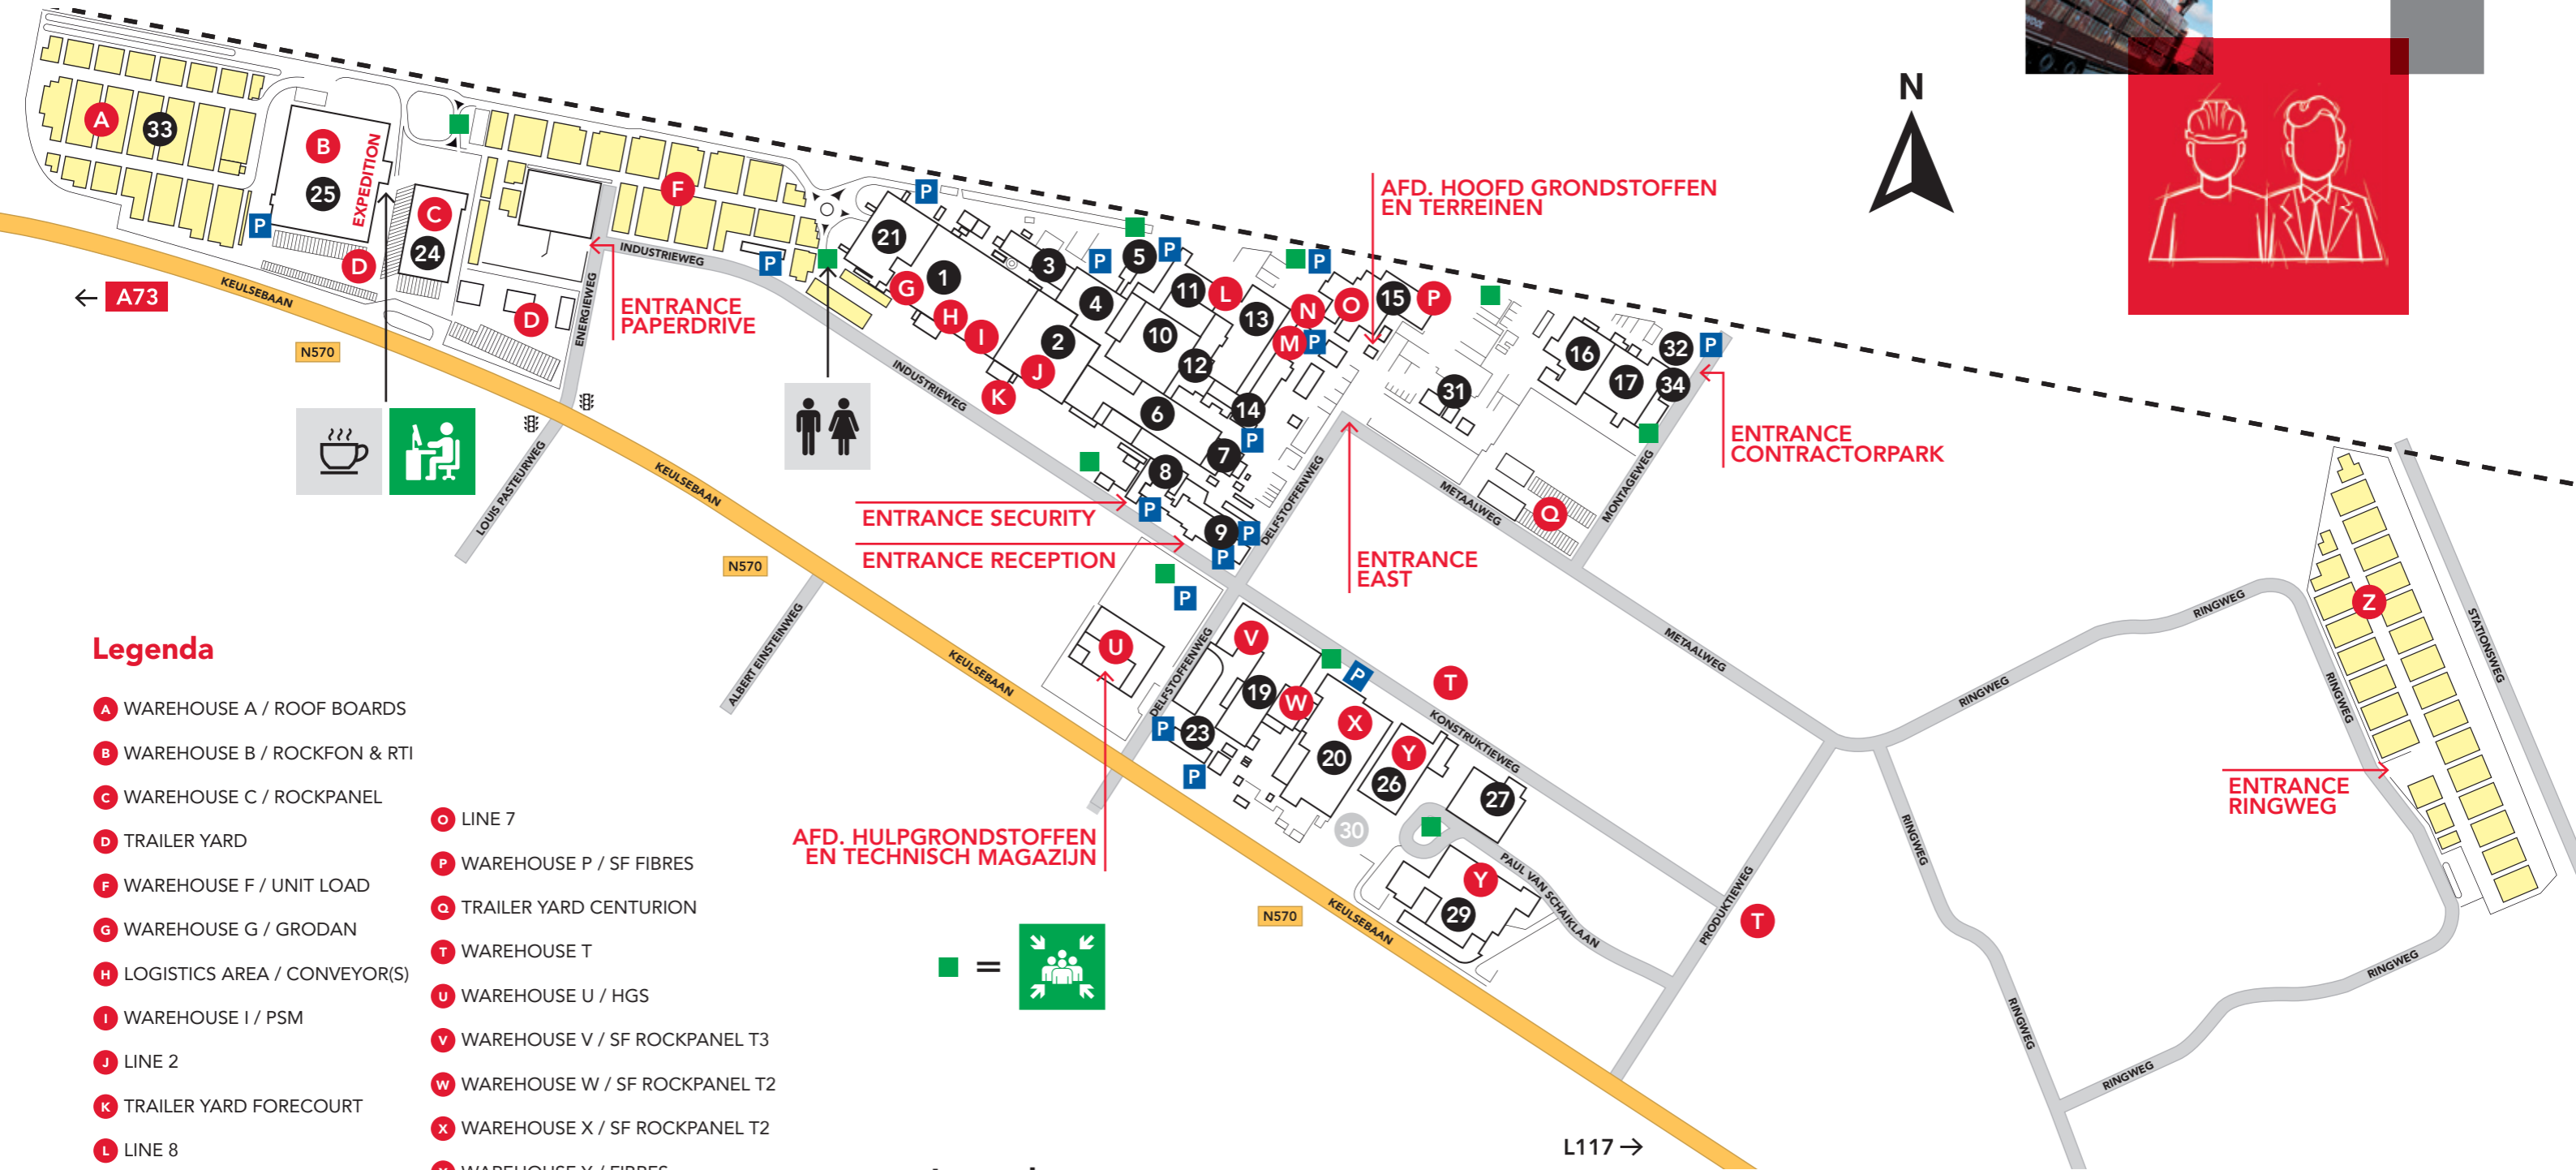

Drivers instructions

EMERGENCY 4444
 or +31 (0) 475 35 3440

Legenda

- A** WAREHOUSE A / ROOF BOARDS
- B** WAREHOUSE B / ROCKFON & RTI
- C** WAREHOUSE C / ROCKPANEL
- D** TRAILER YARD
- F** WAREHOUSE F / UNIT LOAD
- G** WAREHOUSE G / GRODAN
- H** LOGISTICS AREA / CONVEYOR(S)
- I** WAREHOUSE I / PSM

Floor plan

Legenda

- 21** UNIT LOAD
- 22** KANTOOR WEST INTERNATIONAL
- 24** WAREHOUSE C
- 25** WAREHOUSE B
- 33** WAREHOUSE A

Floor plan

Legenda

- A** WAREHOUSE A / ROOF BOARDS
- B** WAREHOUSE B / ROCKFON & RTI
- C** WAREHOUSE C / ROCKPANEL
- D** TRAILER YARD
- F** WAREHOUSE F / UNIT LOAD
- G** WAREHOUSE G / GRODAN
- H** LOGISTICS AREA / CONVEYOR(S)
- I** WAREHOUSE I / PSM
- J** LINE 2
- K** TRAILER YARD FORECOURT
- L** LINE 8
- M** LINE 6
- N** WAREHOUSE N / ROCKFON
- O** LINE 7
- P** WAREHOUSE P / SF FIBRES
- Q** TRAILER YARD CENTURION
- T** WAREHOUSE T
- U** WAREHOUSE U / HGS
- V** WAREHOUSE V / SF ROCKPANEL T3
- W** WAREHOUSE W / SF ROCKPANEL T2
- X** WAREHOUSE X / SF ROCKPANEL T2
- Y** WAREHOUSE Y / FIBRES. HAWA & GRODAN
- Z** WAREHOUSE Z

Legenda

- 1** GRODAN
- 2** MAGAZIJN GRODAN PSM-LOGISTIEK
- 3** H.O.-GEBOUW LIJN 8
- 4** LIJN 8 PRODUCTIEHAL
- 5** KANTOREN NOORD (TSE)
- 6** LIJN 2 PRODUCTIEHAL
- 7** H.O.-GEBOUW LIJN 2
- 8** LABORATORIA-HOOFDKANTOREN SECURITY
- 9** HOOFDKANTOREN-RECEPTIE
- 10** PSM-PRODUCTIEHAL
- 11** MAGAZIJN ROCKFON
- 12** LIJN 6 PRODUCTIEHAL
- 13** ROCKFON PRODUCTIEHAL
- 14** H.O.-GEBOUW LIJN 6
- 15** LIJN 7 ROCKFIBRES
- 16** GRONDSTOFFFABRIEK-RECYCLING
- 17** GRONDSTOFFFABRIEK-MONSTER-EN VERZENDAFDELING
- 18** LOCATIE ZUID-HGS
- 19** ROCKPANEL T3
- 20** ROCKPANEL T1-T2
- 21** UNIT LOAD
- 22** KANTOOR WEST-INTERNATIONAL
- 23** KANTOOR ZUID-RTI-FIBRES
- 24** WAREHOUSE C
- 25** WAREHOUSE B
- 26** LESTRADE 5
- 27** LESTRADE 6
- 28** RINGWEG
- 29** LESTRADE 3
- 30** -
- 31** MOURIK
- 32** CONTRACTORPARK
- 33** WAREHOUSE A
- 34** BEDRIJSSCHOOL