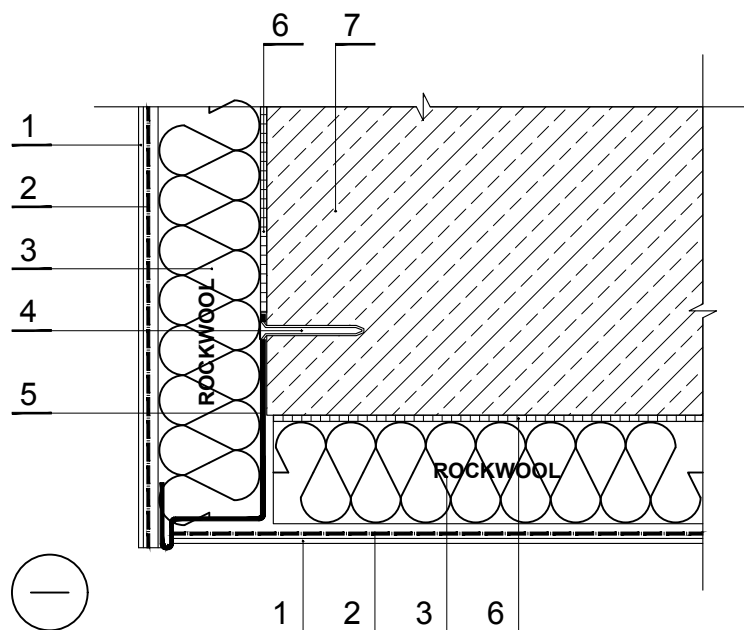

## ITS.5.2.11. Seinä soojustamine (konsool)

Vertikaalne sektsioon

1 Dekoratiivne krohv

6 Liim

2 Klaaskiust võrgu kiht

7 Seinäehitus tugi

Soojustus - 0,036 / 0,035 / 0,041 W/mK,  
3 ROCKWOOL FRONTROCK SUPER / FRONTROCK  
PLUS / FRONTROCK L

4 Kinnituskruvi

5 Plekiprofiil