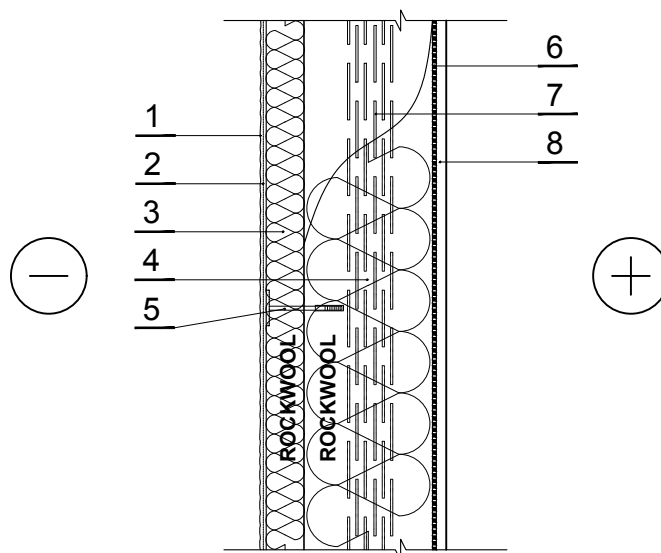

KS.4.3.2. Krohvviimistlusega karkass-sein (karkass - termoprofiil)

1 Dekoratiivne krohv liimkihil, varjatud klaasriidega

8 Siseinterjäär

2 Klaaskiudkattega võrk

3 Soojustus - 0,037 W/mK, ROCKWOOL
FRONTROCK S

4 Soojustus - 0,035 W/mK, SUPERROCK /
0,034 W/mK, SUPERROCK PREMIUM /
0,033 W/mK, ROCKTON PREMIUM

5 Tüübel

6 Auruisolatsioon

7 Termoprofiil