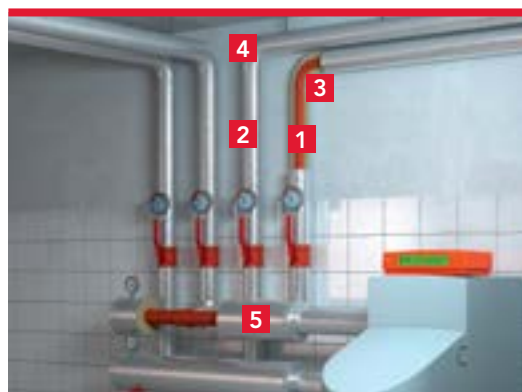

Kasti mõõdud – 1010 x 392 x 392 mm,

- 1 Isoleeritav toru
- 2 **HEATROCK PS**
- 3 Põlvekaared, mis lõigatakse välja HEATROCK PS-st
- 4 Alumiiniumkleeplint
- 5 Isolatsiooniserva viimistlus manseti abil

HEATROCK PS **alustel**