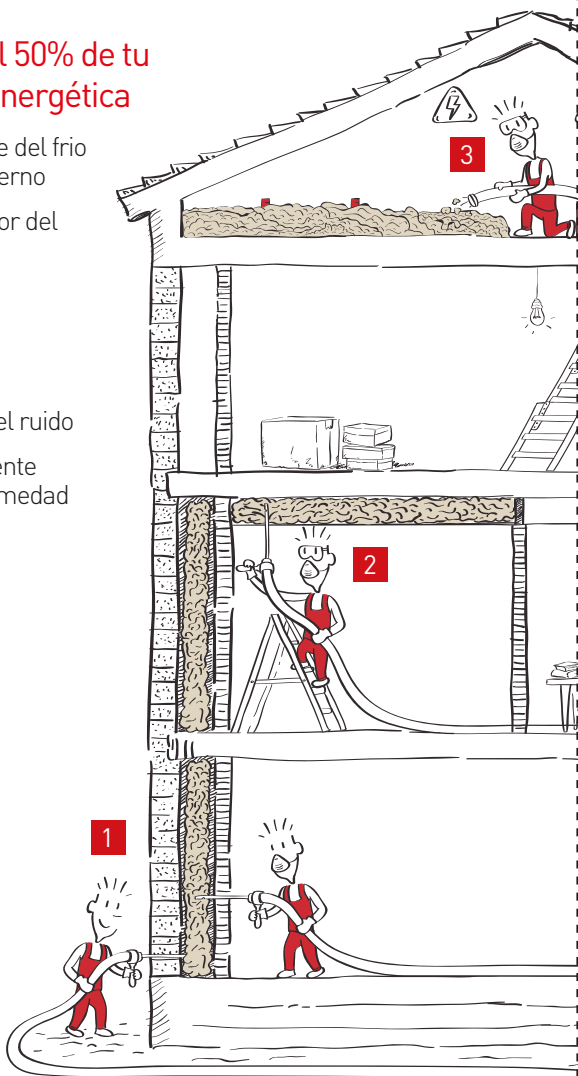

En una casa mal aislada, el frío, el calor y los ruidos del exterior penetran en el interior de la vivienda.

El sistema REDIn es una solución **económica** para el aislamiento **térmico** y **acústico**, de lana de roca granulada, que se instala en la cámara de aire en **fachadas¹**, **falsos techos²** y **buhardillas³**.

Ahorra el 50% de tu factura energética

- ✓ Protege del frío del invierno
- ✓ Del calor del verano

Confort

- ✓ Aísla del ruido
- ✓ Resistente a la humedad

Se instala en pocas horas y sin ensuciar, tanto en obra nueva como en edificios existentes.

Instalación

- ✓ Fácil
- ✓ Rápida (24h)*
- ✓ Económica

Rehabilitación energética

- ✓ Limpia
- ✓ Sin obras
- ✓ Sin salir de casa

* 24h es el tiempo estimado de instalación de una vivienda estándar. La duración dependerá de la superficie a aislar.