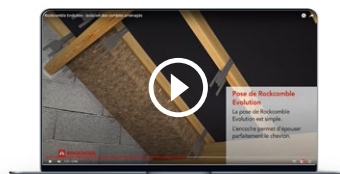

► Pour en savoir plus sur la pose de Rockcombe Evolution : www.rockwool.fr

Références et conditionnements

Référence	Dimensions L x l x e (mm)	Résistance thermique (m².K/W)	Nombre de pièces/colis	Nombre de colis/colis	Nombre de colis/palette	Nombre de pièces/palette	Nombre de m²/palette	Camion tautliner m²/chargement (22 palettes)	Classe de produit	Code EAN
271369	1350 x 400 x 200	6,05	3	1,62	12	36	19,44	427,68	A	3 53731 1025226
285991	1350 x 500 x 200	6,05	2	1,35	12	24	16,20	421,20**	A	3 53731 1029125
271366	1350 x 600 x 200	6,05	2	1,62	12	24	19,44	427,68	A	3 53731 1025219
333227	1350 x 600 x 231	7,00	2	1,62	12	24	19,44	427,68	A	3 53731 1040564

**26 palettes

Suspentes RC Evo

Référence	Désignations	Longueur (mm)	Charge maxi daN	Nombre de pièces/boîte	Poids (kg du conditionnement)	Classe de produit	Code EAN
278568	Suspente RC Evo 265 25/C	265	17/47 : 31,38	25	2,95	A	3 60159 0012298
278567	Suspente RC Evo 325 25/C	325	18/45 : 37,27	25	3,40	A	3 60159 0012304

Concernant les classes de produit, se référer au document Qualité de service en vigueur