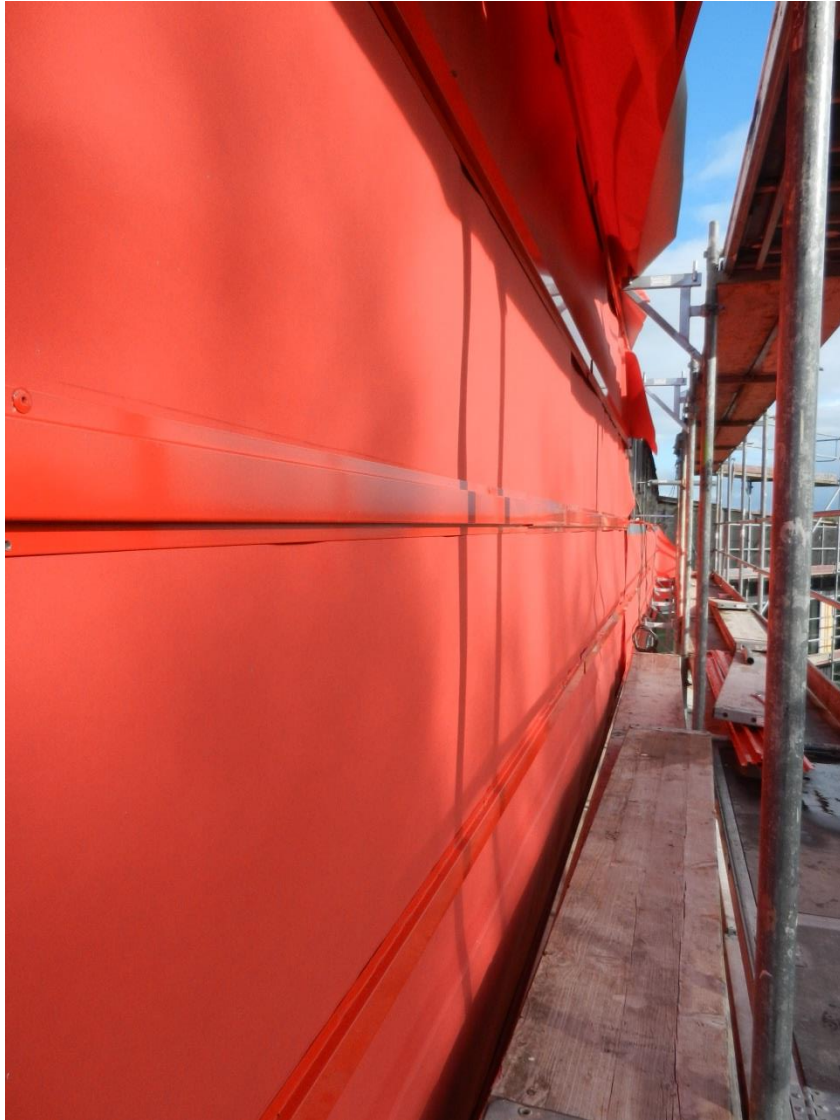

DELTA[®] FASSADE COLOR

Első épületek egyike Hamm-ban

The banner is divided into several sections. On the left, a large white arrow points upwards and to the right, containing the text 'Handwerk ganz oben!'. In the center, a photograph shows a roofer in a blue shirt and safety vest working on a roof with wooden rafters. On the right, a white box contains the company logo and contact details. At the bottom left, there is a 'Meisterhaft' logo with five stars. At the bottom right, the website address is displayed.

Első épületek egyike Hamm-ban

Első épületek egyike Hamm-ban

A tartószerkezet

A tartószerkezet

Az első négyzetméterek

Első épületek egyike Hamm-ban

A „második” tartószerkezet

„Kalaprofil“