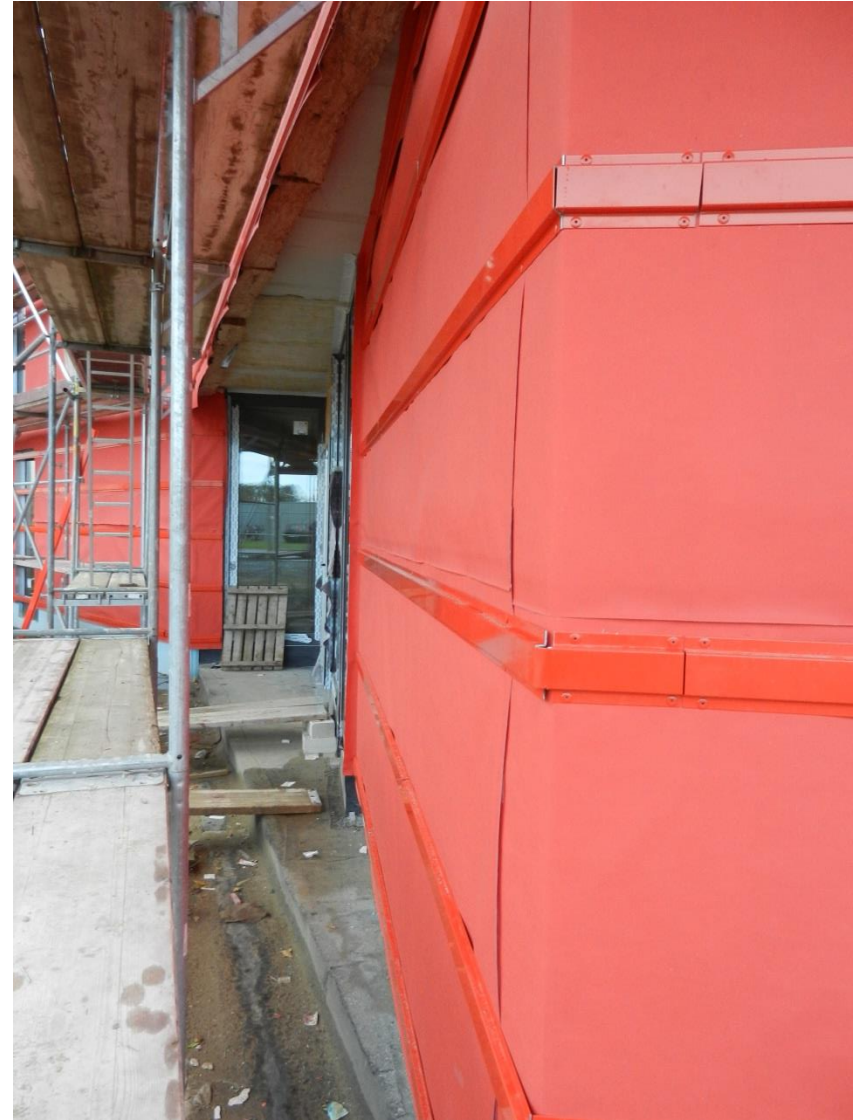

DELTA[®] FASSADE COLOR

Első épületek egyike Hamm-ban

The banner is divided into several sections. On the left, a large white arrow points upwards and to the right, containing the text 'Handwerk ganz oben!'. In the center, a photograph shows a roofer in a blue shirt and safety vest working on a roof with wooden rafters. On the right, a white box contains the company logo and contact details. At the bottom left, there is a 'Meisterhaft' logo with five stars. At the bottom right, the website address is displayed.

Első épületek egyike Hamm-ban

Első épületek egyike Hamm-ban

A tartószerkezet

A tartószerkezet

Az első négyzetméterek

Első épületek egyike Hamm-ban

A „második” tartószerkezet

„Kalaprofil“