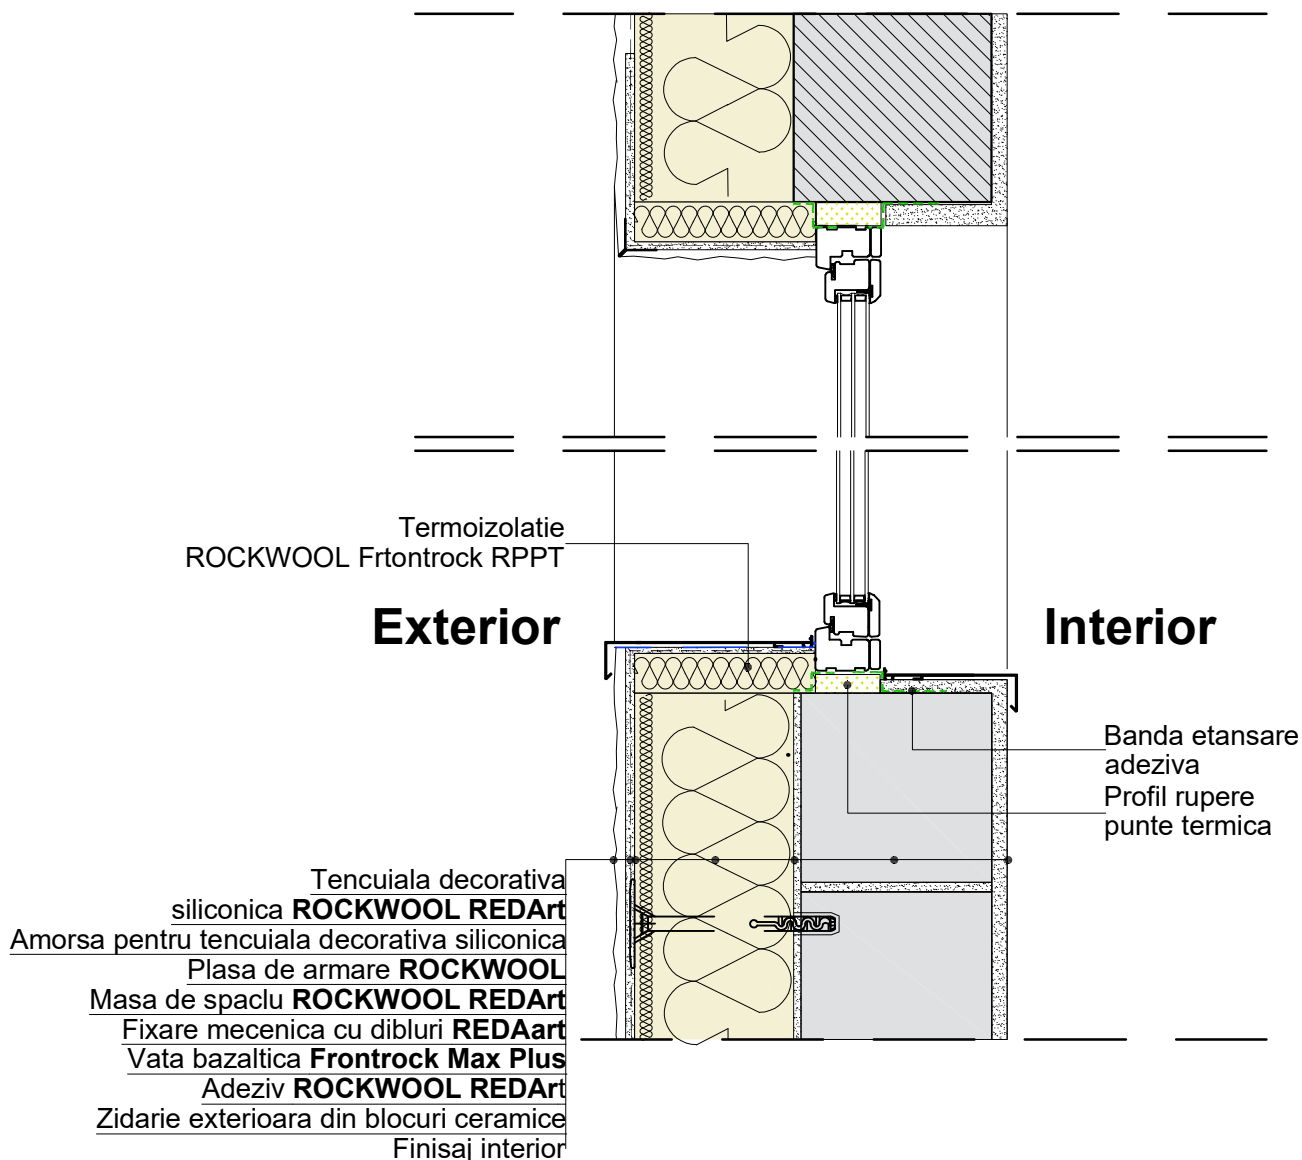

Termoizolatie perete exterior in sistem compozit

Detaliu racord tamplarie la termosistem

Rockwool România Srl: Șos. București Ploiești Nr 1A, Clădirea C, Etaj 1, 013681, Sector 1, București, România
tel: + 40 212 334 440 ; www.rockwool.ro ; info@rockwool.ro

Detaliu conexiune tamplarie	RWRO(E01) - 03
Termoizolatie perete exterior in sistem compozit-ETICS	