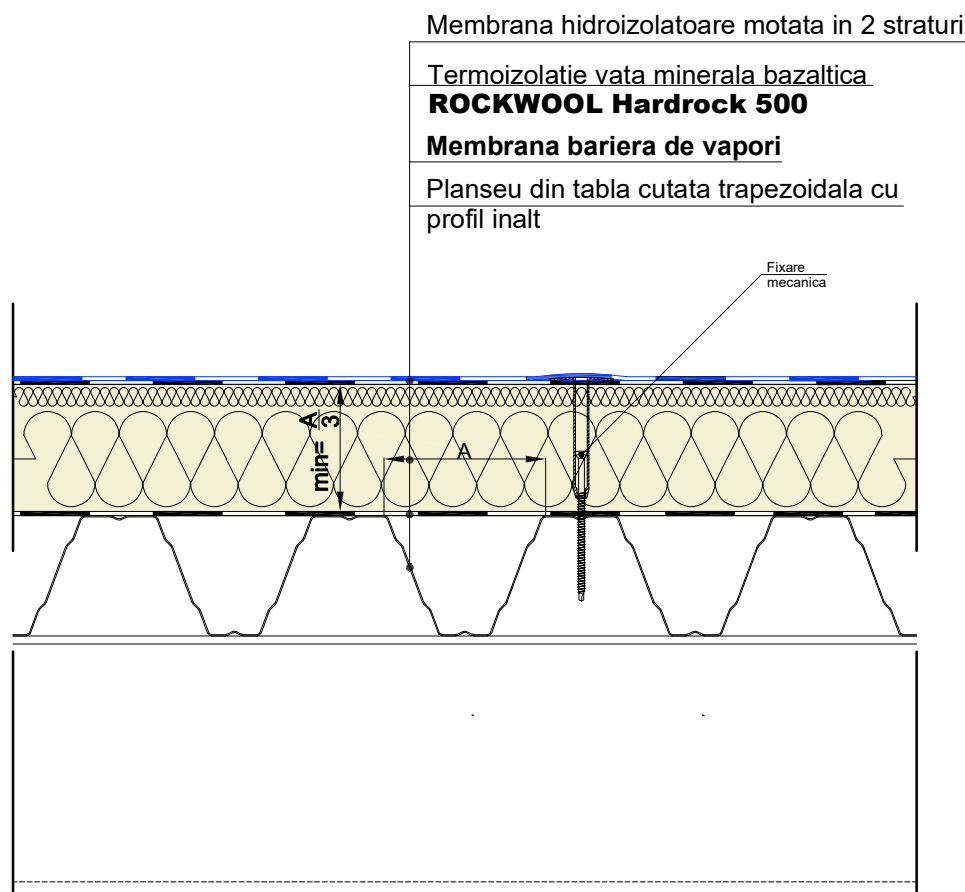

Acoperis tip terasa, planseu din tabla cutata cu profil inalt

Detaliu in camp

Nota:

Acesta este un detaliu de principiu
Acest detaliu a fost intocmit pentru a arata
modul de executie a sistemului ROCKWOOL
si ar trebui utilizat ca referinta numai de
echipa de proiectare a detaliilor de executie
a constructiilor.

ROCKWOOL nu isi asuma raspunderea
pentru acest detaliu decat in cazul in care
deja se incadreaza in termenii unei garantii
intre dumneavoastra si ROCKWOOL pentru
acest proiect.

In functie de gradul de eficienta energetica
se va alege grosimea necesara a
termoizolatiei

Rockwool România Srl: Șos. București Ploiești Nr 1A, Clădirea C, Etaj
1, 013681, Sector 1, București, România
tel: + 40 212 334 440 ; www.rockwool.ro ; info@rockwool.ro

Detaliu termoizolare planseu	RWRO(Ai) - 02
Termoizolare intr-un singur strat al planseului din tabla cutata cu profil inalt .	